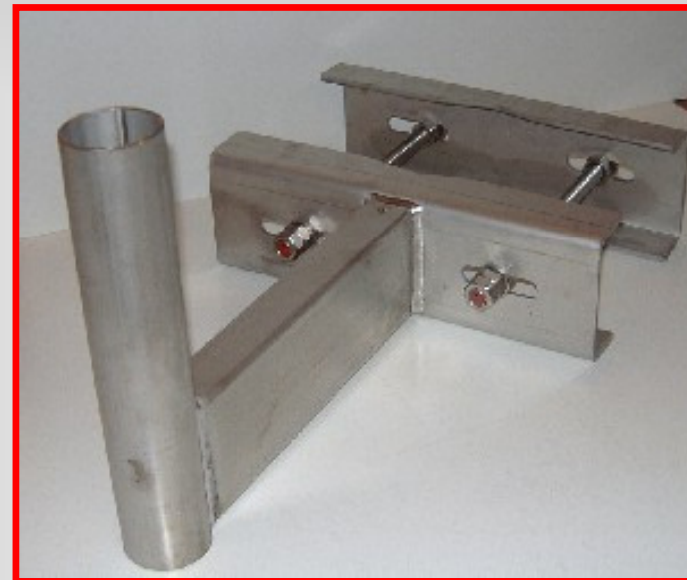

# ANTENNFÄSTE E 4001

Bryggarevägen 20  
683 22 Hagfors  
0563-614 30  
Fax.0563-614 35

- Elm´s E 4001 är ett rostfritt antennfäste med många fördelar.
- Fästet är universal och passar till alla olika mastbensdimensioner 50-300mm.
- Problemet med fästen i olika storlekar är därmed borta.
- E 4001 sitter i många master redan idag.
- Vi har alltid fästen på lager så leverans sker omgående vid beställning.
- Teracom väljer vårt fäste.